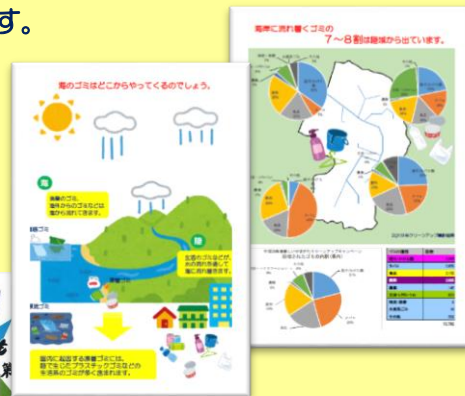

### 【その1】 スポ GOMI 大会

競技形式のゴミ拾いです。チームに分かれてゴミを探し、重量や数をカウントします。

**【その2】 海岸漂着物問題について知るためのパネルや「海、川のごみ標本」、マイクロプラスチック問題に関する紙芝居、回収体験用の資材の貸出し**

**【その3】 海岸漂着物問題、マイクロプラスチック問題に関するオンライン、出張での説明 1~3をまとめたり、クリーンアップ活動を組み合わせることも可能です。**

マイクロプラスチック回収体験

海のごみはどこから来るの？

海、川ゴミ標本

啓発紙芝居やパネル